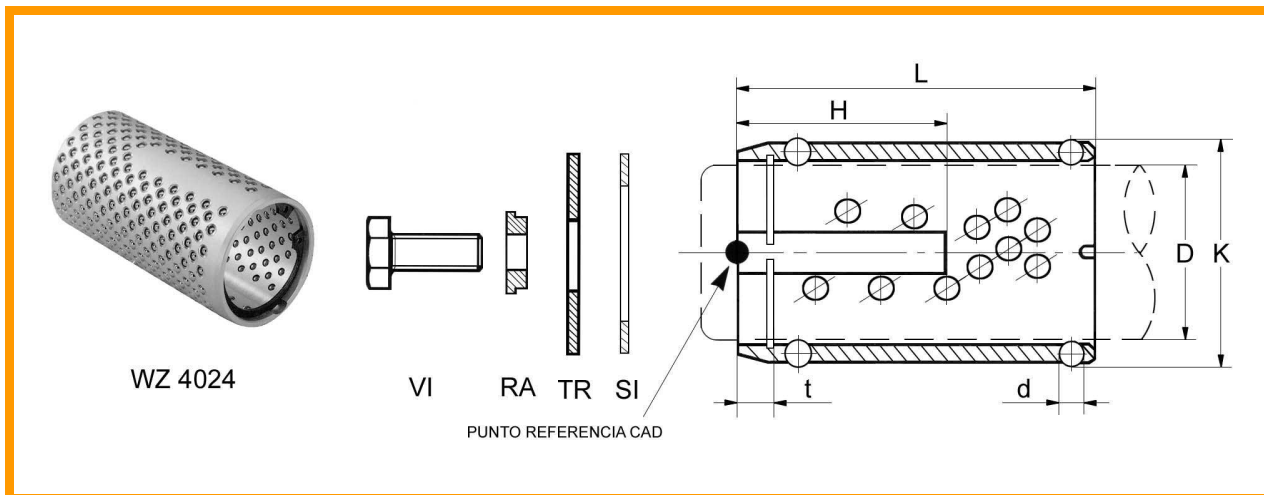

JAULA A BOLAS CON ARRASTRE WZ 4024

MATERIAL : ALUMINIO

GRADO DE PRECISIÓN DE LAS BOLAS : AAA

D	K	d	t	H	L	Nº de Bolas
18	24	3	4	24	44	66
				36	60	93
19	25	3	4	44	80	141
24	30			32	52	100
				40	72	149
25	31	4	5	48	92	198
30	38			35	60	112
				45	75	145
32	40	4	5	55	105	204
40	48			40	70	159
				50	85	198
42	50	4	5	75	120	288
50	58			45	90	245
				55	105	293
52	60	4	5	80	130	363

CADA JAULA DE BOLAS SE ENTREGA ACOMPAÑADA DE LOS ACCESORIOS, VI, TR, SI, RA.