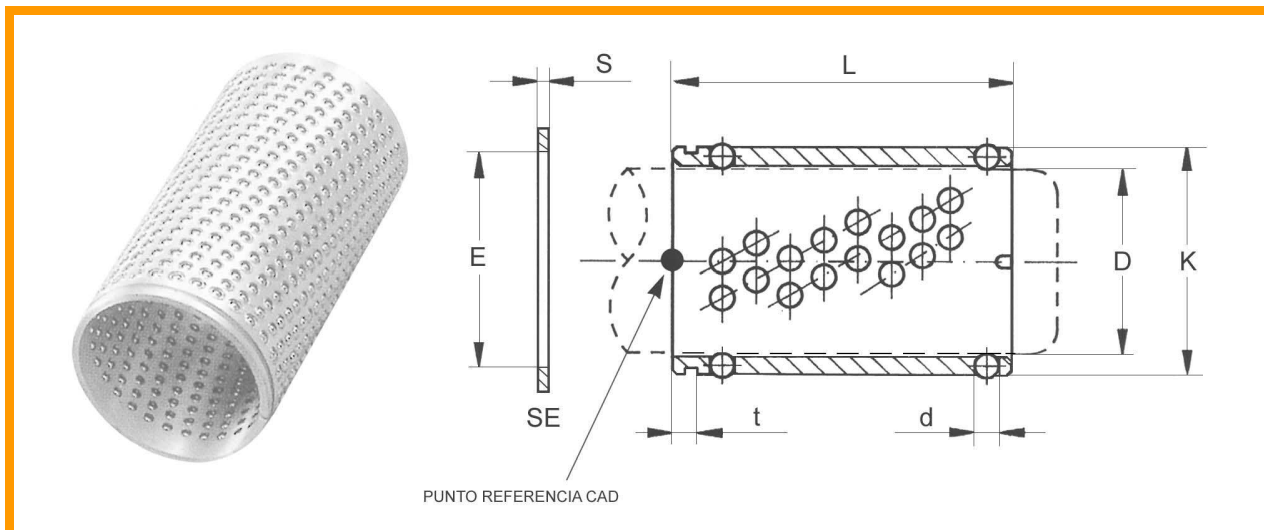

JAULA A BOLAS ALUMINIO WZ 4025 / W

MATERIAL : ALUMINO

GRADO DE PRECISIÓN DE LAS BOLAS : AAA

D	K	d	t	E	s	L	Nº de Bolas
18	24	3	4	23e	1.2	40	144
						56	176
19	25	3	4	24e	1.5	80	224
24	30			29e		44	171
25	31	4	5	30e	1.75	64	285
30	38			37e		92	361
32	40	4	5	39e	1.75	55	160
						70	228
40	48	4	5	47e	2	105	300
42	50					60	230
50	58	4	5	50e	2	80	299
						120	460
52	60	4	5	57e	2	70	336
						90	405
				60e		130	616